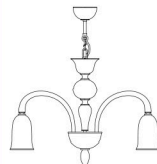

7082

Glass colour

Clear glass with amber details,

7082 A2

• 27
10 5/8" •

HALO/LED
E 14
2 x MAX 46W

• Ø 37
14 1/2" •

5,00 Kg
0,047 m³

7082 A3

• 27
10 5/8" •

HALO/LED
E 14
3 x MAX 46W

• Ø 49
19 1/4" •

5,50 Kg
0,047 m³

Frame finish

Gold

7082 K6